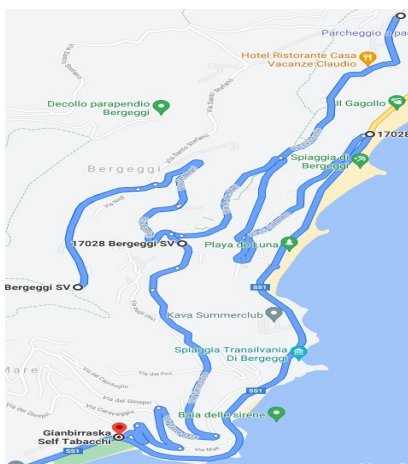

NOLI PIAZZA VIVALDO	16.55	17.25			18.40				20.00	20.50		23.15	0.35
SPOTORNO STAZIONE FF.SS.			17.48										
NOLI VILLA ADA	17.00	17.30	17.50	18.15	18.45		19.25	20.05	20.55	21.35	23.20	0.40	
SPOTORNO CENTRO (VIA AURELIA)	17.02	17.32	17.52	18.17	18.47		19.27	20.07	20.57	21.37	23.22	0.42	
MERELLO (BIVIO TORRE DEL MARE)	17.05	17.35	17.55	18.20	18.50		19.30	20.10	21.00	21.40	23.25	0.45	
BERGEGGI VIA DEI GINEPRI			17.57										
BERGEGGI TORRE DEL MARE		17.40	18.00						21.05				0.50
BERGEGGI PIAZZALE ROMA		17.42	18.02						21.07				0.52
BERGEGGI XXV APRILE (Dominio Mare)		17.47	18.07						21.12				0.57
BERGEGGI BIVIO (lato mare)		17.52	18.12						21.17				1.02
BERGEGGI BIVIO (lato monte)	17.12			18.27	18.57		19.37	20.17		21.45	23.30		
BERGEGGI XXV APRILE (Dominio Mare)	17.17			18.32	19.02		19.42	20.22		21.50	23.35		
BERGEGGI PIAZZALE ROMA	17.22			18.37	19.07		19.47	20.27		21.55	23.40		
BERGEGGI TORRE DEL MARE	17.24			18.39	19.09		19.49	20.29		21.57	23.42		
BERGEGGI VIA DEI GINEPRI				18.41									
MERELLO (BIVIO TORRE DEL MARE)	17.29	18.00	18.20	18.44	19.14		19.54	20.34	21.22	22.02	23.47		SOLO VENERDI - SABATO
SPOTORNO CENTRO (VIA AURELIA)	17.32	18.03	18.23	18.47	19.17		19.57	20.37	21.25	22.05	23.50		
NOLI VILLA ADA	17.34	18.05	18.25	18.49	19.19	19.25	19.59	20.39	21.27	22.07	23.52		
SPOTORNO STAZIONE FF.SS.	17.36												
NOLI PIAZZA VIVALDO			18.30			19.30	20.04				22.10	23.57	

PER USUFRUIRE DEL SERVIZIO GLI UTENTI DOVRANNO MUNIRSI DEI TITOLI DI VIAGGIO DEDICATI:

- BIGLIETTO ORDINARIO (VALIDO 90 MINUTI): € 1,50;
- ABBONAMENTO SETTIMANALE: € 13,00;
- ABBONAMENTO MENSILE: € 30,00.

IL SERVIZIO POTRA' ESSERE UTILIZZATO ANCHE DAI POSSESSORI DI TOURIST CARD.

GLI UTENTI POSSONO ACQUISTARE I TITOLI DI VIAGGIO:

- PRESSO LE RIVENDITE CHE ESPONGONO IL LOGO TPL;
- ATTRAVERSO L'APP MY-CICERO:

NON SONO VALIDI I NORMALI TITOLI DI VIAGGIO TPL.

- Piazza Vivaldo NOLI
- Via Aurelia fronte Corso Italia NOLI
- Via Rustia - Villa Ada NOLI
- Piazza Sbarbaro Stazione FF.SS. SPOTORNO
- Via Verdi fronte civ. 76 SPOTORNO
- Via Aurelia circconv. fronte PalaSport SPOTORNO
- Via Aurelia circconv. Centro SPOTORNO
- Via Aurelia circconv. Royal Hotel SPOTORNO
- Via Aurelia Via Maremma SPOTORNO
- Via Aurelia Merello SPOTORNO
- Via Aurelia fronte Via Maremma SPOTORNO
- Via Aurelia fronte bivio Torre Mare BERGEGGI
- Via Aurelia fronte civ. 10 BERGEGGI
- Via Aurelia fronte bivio Bergeggi BERGEGGI
- Via Aurelia bivio Bergeggi BERGEGGI
- Via Colombo fronte civ. 13 BERGEGGI
- Via Colombo fronte Via Mede BERGEGGI
- Via de Mari civ. 22 BERGEGGI
- Via de Mari Comune BERGEGGI
- Via XXV Aprile civ. 28 BERGEGGI
- Via XXV Aprile civ. 33 BERGEGGI
- Via XXV Aprile Dominio Mare BERGEGGI
- Via XXV Aprile civ. 60 BERGEGGI
- Via XXV Aprile fronte civ. 28 BERGEGGI
- Via de Mari fronte civ. 55 BERGEGGI
- Piazza Roma BERGEGGI
- Via Faggi civ. 14 BERGEGGI
- Capolinea Nà Valle BERGEGGI
- Via de Negri Cimitero BERGEGGI
- Via Faggi fronte civ. 14 BERGEGGI
- Via Millieire civ. 10 BERGEGGI
- Via Millieire - Via Ulivi BERGEGGI
- Via Torre d'Ere - Via Pini BERGEGGI
- Via Torred'Ere - Via Ginepri BERGEGGI
- Via dei Ginepri fronte civ. 13 BERGEGGI
- Via dei Ginepri civ. 33 BERGEGGI
- Via della Ruta BERGEGGI
- Via dei Ginepri fronte civ. 18 BERGEGGI
- Bivio Torre del Mare BERGEGGI
- Via Aurelia - Via Maremma SPOTORNO
- Via Aurelia civ. 42 SPOTORNO
- Via Aurelia circconv. fronte civ. 62 SPOTORNO
- Via Aurelia circconv. fronte Royal Hotel SPOTORNO
- Via Aurelia circconv. Carabinieri SPOTORNO
- Via Aurelia circconv. PalaSport SPOTORNO
- Via Rustia - Villa Ada NOLI
- Via Verdi civ. 76 SPOTORNO
- Piazza Sbarbaro Stazione FF.SS. SPOTORNO
- Via Aurelia civ. 20 NOLI
- Via Aurelia Corso Italia Comune NOLI
- Piazza Vivaldo NOLI